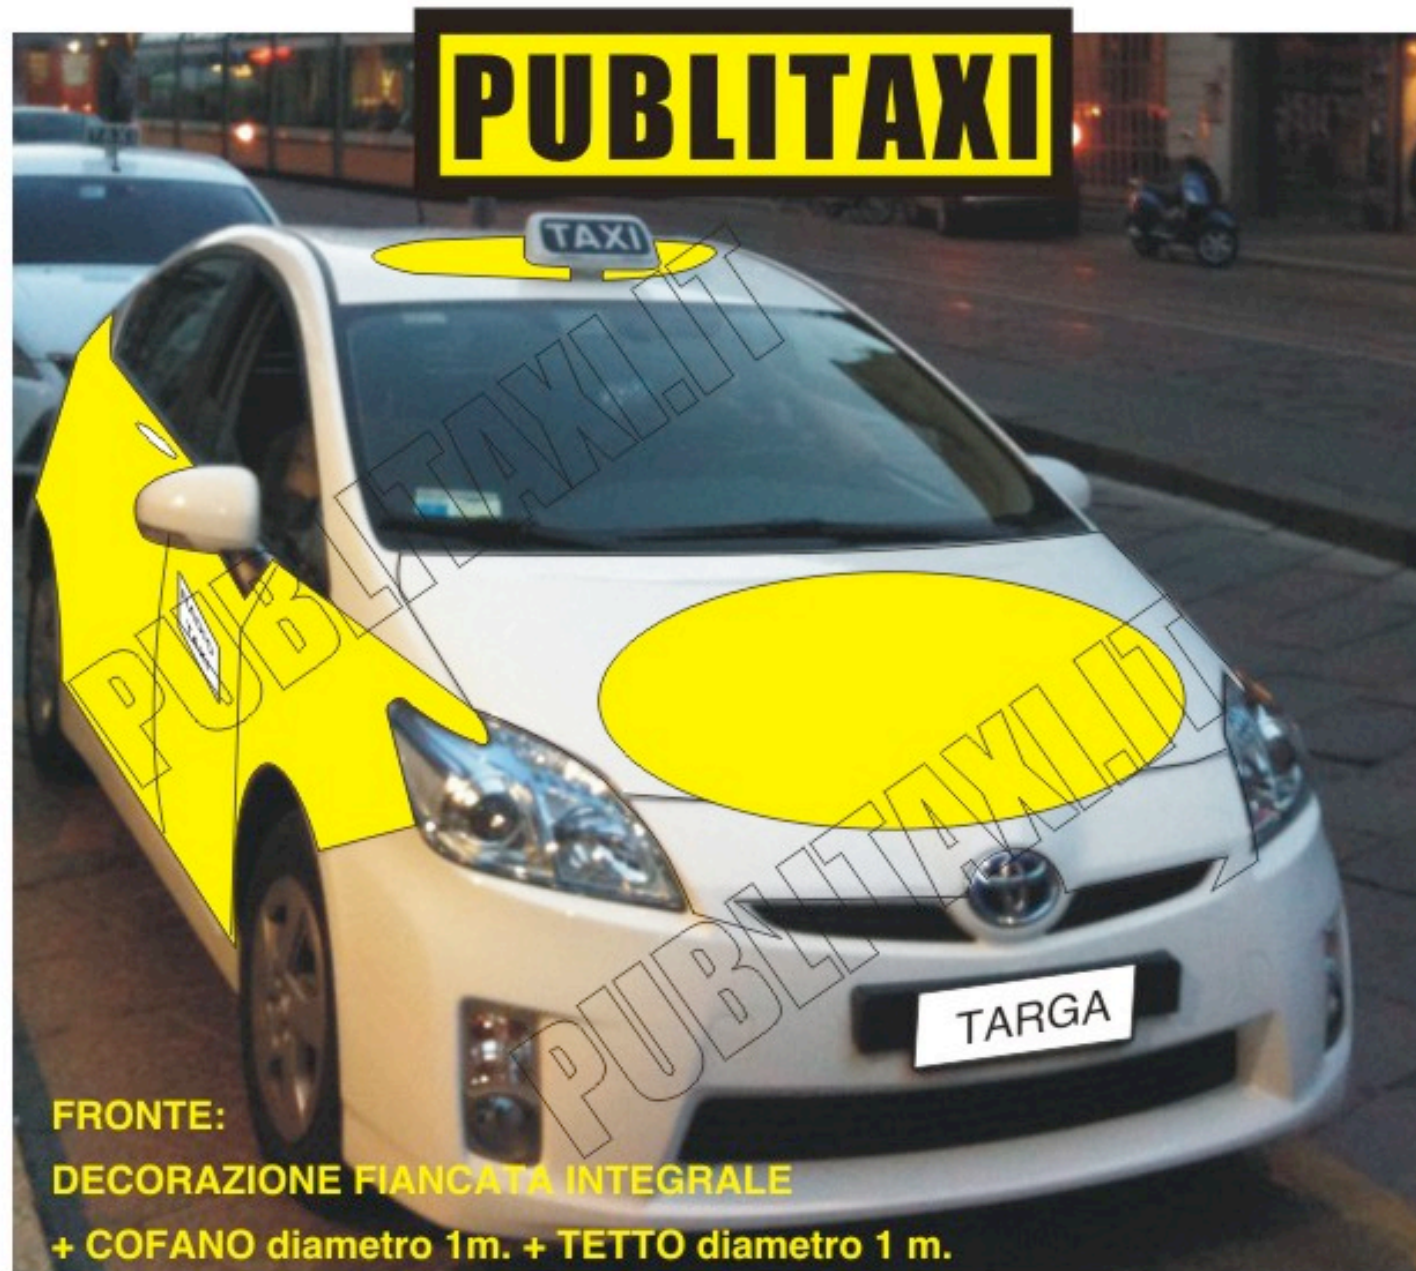

FRONTE:
DECORAZIONE FIANCATA INTEGRALE
+ COFANO diametro 1m. + TETTO diametro 1 m.